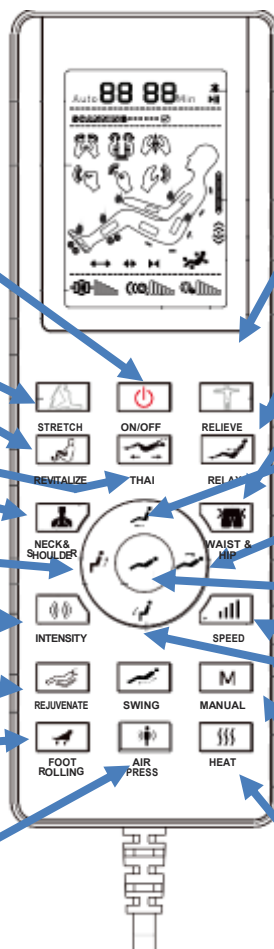

**RÖD** knapp startar och stänger av massagefåtöljen. Fåtöljen börjar med att skanna din rygg. Efter skanningen piper det i kontrollen. Efter avslutat program, stannar fåtöljen. Tryck på/av knappen för att fåtöljen skall återgå till sittläge.

AUTO 1: Stretch program

Auto 3: Återuppväck musklerna

AUTO 4: Thaimassage

AUTO 6: Massage för Axlar & Nacke

Justering ryggstöd Uppåt

Justera lufttryck i 3 nivåer

AUTO 8: Föryngring av musklerna

Start samt avstängning av fotrullar

Luftkuddar av och på

1 Tryck, Starta arm massage

2 Tryck, Starta axelkuddar

3 Tryck, Starta fotmassage

4 Tryck, Stäng av lufttrycket

AUTO 2: Smärtlindring för trötta muskler

AUTO 5: Relaxmassage

AUTO 7: Massage för midja samt ländrygg

Justering Fotmassage Uppåt

Justering ryggstöd nedåt

Zero- Gravity läge

Ändra hastigheten för massagerullarna i ryggen ( manuellt endast)

Justering fotmassagen nedåt

Manuell ändring av massagemetod:

Värme på respektive av