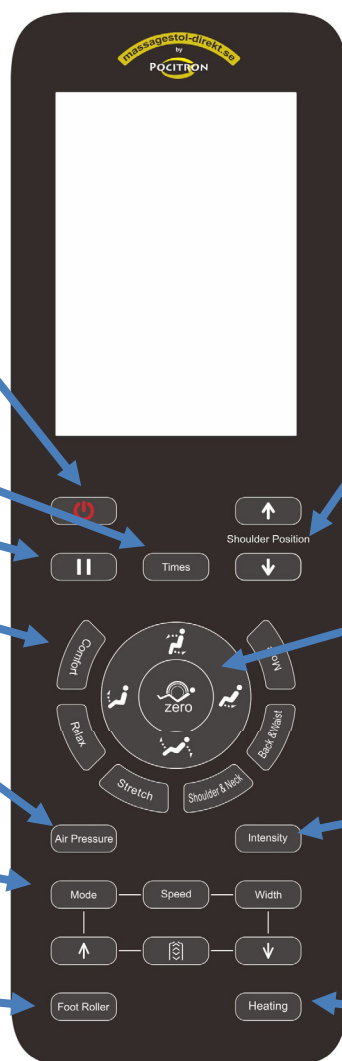

## MASSAGESTOL RELAX ELEGANCE

En underbar massagefåtölj som tar minimalt med plats, skön fotmassage med rullar och värme i ryggen. Totalt sex program inklusive program för nacke och rygglut.

Här startar du massagefåtöljen  
Fåtöljen börjar skanna din rygg.  
Efter skanningen piper displayen.

Får aktivering av fot/ arm tryck på  
knappen "Air Pressure" upprepade  
gångar.

Tryck på "Mode knappen"  
för aktivering av manuell massage  
Se nedan

Här kan du justera rullarna i  
foten i tre nivåer, eller slå av den.  
Tryck upprepade gånger för justering.

Här kan du justera hur långt upp  
massage roboten skall jobba, om  
du upplever att massagen går för  
långt upp eller för långt ner i  
nacken/huvudet.

Här kan du justera fotdelens och  
ryggens position. Du kan också  
justera fot & rygg synkront. Med  
knappen i mitten "Zero" justerar  
du ryggen o foten synkront till  
Zero gravity eller längre ner,  
justeringen är i tre nivåer.

Här justerar du lufttrycket i arm  
eller fot. Eller bägge två  
samtidigt.

Här aktiverar du värmen i  
ryggen