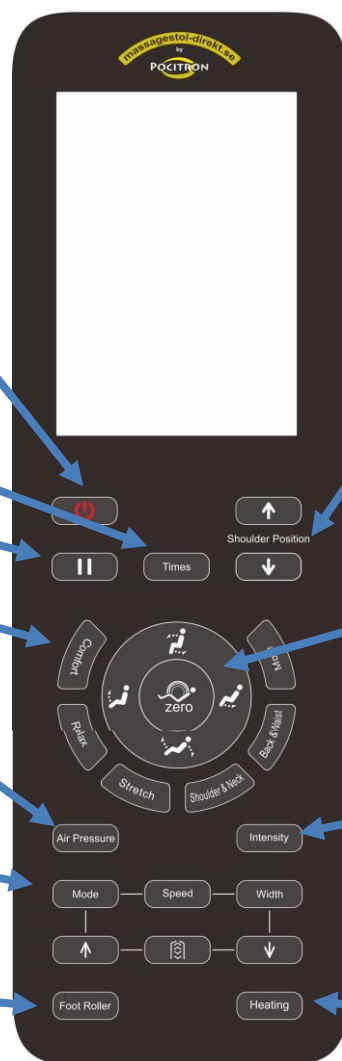

## MASSAGESTOL RELAX ELEGANCE

En underbar massagefåtölj som tar minimalt med plats, skön fotmassage med rullar och värme i ryggen. Totalt sex program inklusive program för nacke och ryggslut.

Här startar du massagefåtöljen  
Fåtöljen börjar skanna din rygg.  
Efter skanningen piper displayen.

Får aktivering av fot/ arm tryck på  
knappen "Air Pressure" upprepade  
gångar.

Tryck på "Mode knappen"  
för aktivering av manuell massage  
Se nedan

Här kan du justera rullarna i  
foten i tre nivåer, eller slå av den.  
Tryck upprepade gånger för justering.

Här kan du justera hur långt upp  
massage roboten skall jobba, om  
du upplever att massagen går för  
långt upp eller för långt ner i  
nacken/huvudet.

Här kan du justera fotdelens och  
ryggens position. Du kan också  
justera fot & rygg synkront. Med  
knappen i mitten "Zero" justerar  
du ryggen o foten synkront till  
Zero gravity eller längre ner,  
justeringen är i tre nivåer.

Här justerar du lufttrycket i arm  
eller fot. Eller bägge två  
samtidigt.

Här aktiverar du värmen i  
ryggen