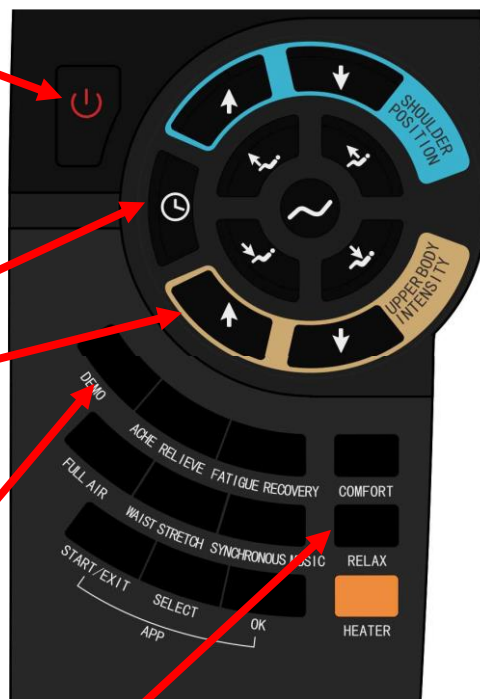

På **RÖD** knapp startas fåtöljen. Den åker ner till sitt grundläge för att sedan vänta på att du ska välja vilken skanningsmetod som ska användas.

Se nedan de olika skanningsmetoderna.

För att stänga av trycker du 2 gånger på knappen.

För att snabbstarta massagen trycker du på DEMO efter att fåtöljen har lagt sig i sitt grundläge och börjat pipa. Fåtöljen skannar din övre del av ryggen, sedan börjar den att pipa igen och du kan nu välja valfritt program. För en mycket mer exakt skanning trycker du på någon av de andra massageprogrammen, ex. vis Relax eller Comfort. Denna skanning tar ca 1 minut. Den går hela vägen från nacken ner till ryggslutet, med jämna mellanrum trycker den ut massagerullarna mot dig för att känna vilken position din rygg har vid just denna position. När massagefåtöljen är klar börjar den pipa igen och du kan nu välja valfritt massageprogram. Väljer du inte aktivt något massageprogram så kommer fåtöljen att automatiskt själv välja det första programmet som är COMFORT.

Knead, Tap, Knead & Tap, Shiatsu och 3D massage, dessa massagemetoder kan du få vart du vill på ryggen. Du kan flytta massagerullarna till det område som du önskar genom att trycka på pilarna upp eller ner. Trycker du på knappen Back Stretch vandrar massagerullarna 1 dm upp och ned. Trycker du en gång till på Back Stretch går massagerullarna över hela ryggen med den metoden som du valt.