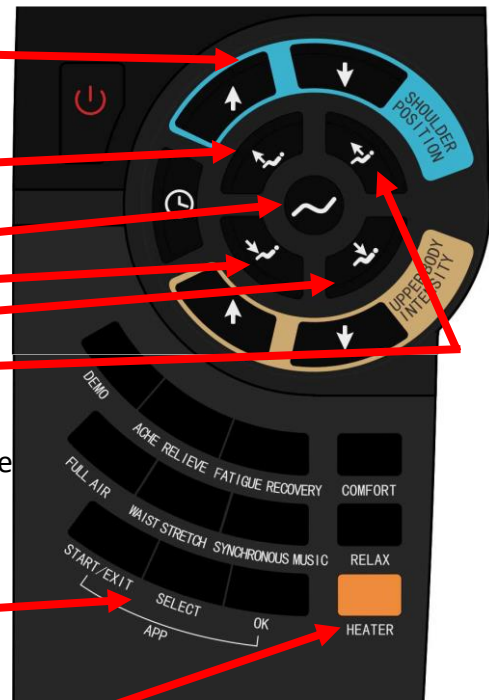

I de fall du upplever att massagerullarna ej kommer åt din nacke eller går för långt upp på ditt huvud. Kan du justera massagerullarnas bana genom att trycka på dessa två knappar

Högre med pil upp ↑ eller
lägre med pil ner ↓.

Justeringar på fåtöljens position gör enligt följande:

Fot delen ska höjas
Mitten justerar både rygg och ben synkroniserat i tre nivåer. 3 steg ner sedan upp till högsta läget igen.
Fot delen ska sänks
Ryggdelen ska sänkas
Ryggdelen ska höjas

Vill du spela upp musik via din massagefåtöljs högtalare kan du para ihop din telefon med massagefåtöljen. Gå in i Bluetooth inställningar i din enhet, sök upp Fihonest-xxx för att para ihop. Du kan nu streama musik via Bluetooth.