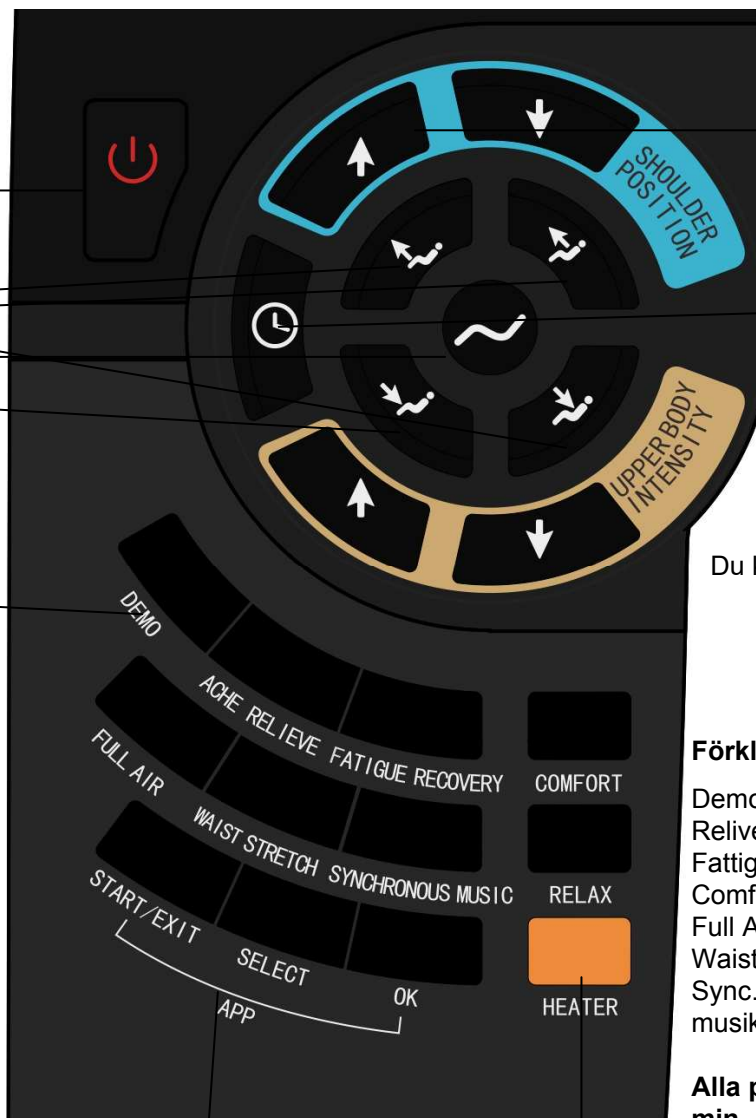

Här startar du, fåtöljen går ner i grundläge för massage.

Vill du åka ner mer, trycker du på Mitten knappen som då tar dig ner Synkront med fot och rygg i tre nivåer. Eller på någon av knapparna bredvid för att justera fot, eller rygg separat Enligt dina egna önskemål.

För att snabbstarta massagen tryck på Demo. Fåtöljen skannar din rygg, efter skanning piper fåtöljen och du kan välja det program som önskas.

För en mer exakt skanning trycker du på någon av de andra programmen, ex.vis Relax. Denna skanning tar ca. 1 minut, efter skanning piper fåtöljen och du väljer program, ex. vis Relax.

Trycker du inte på något program efter skanningen så startar första massageprogrammet automatiskt

Tycker du att massagerullarna ej kommer åt din nacke eller går för långt upp i ditt huvud. Kan du justera massagerullarnas bana genom att trycka upp eller ner på pilarna.