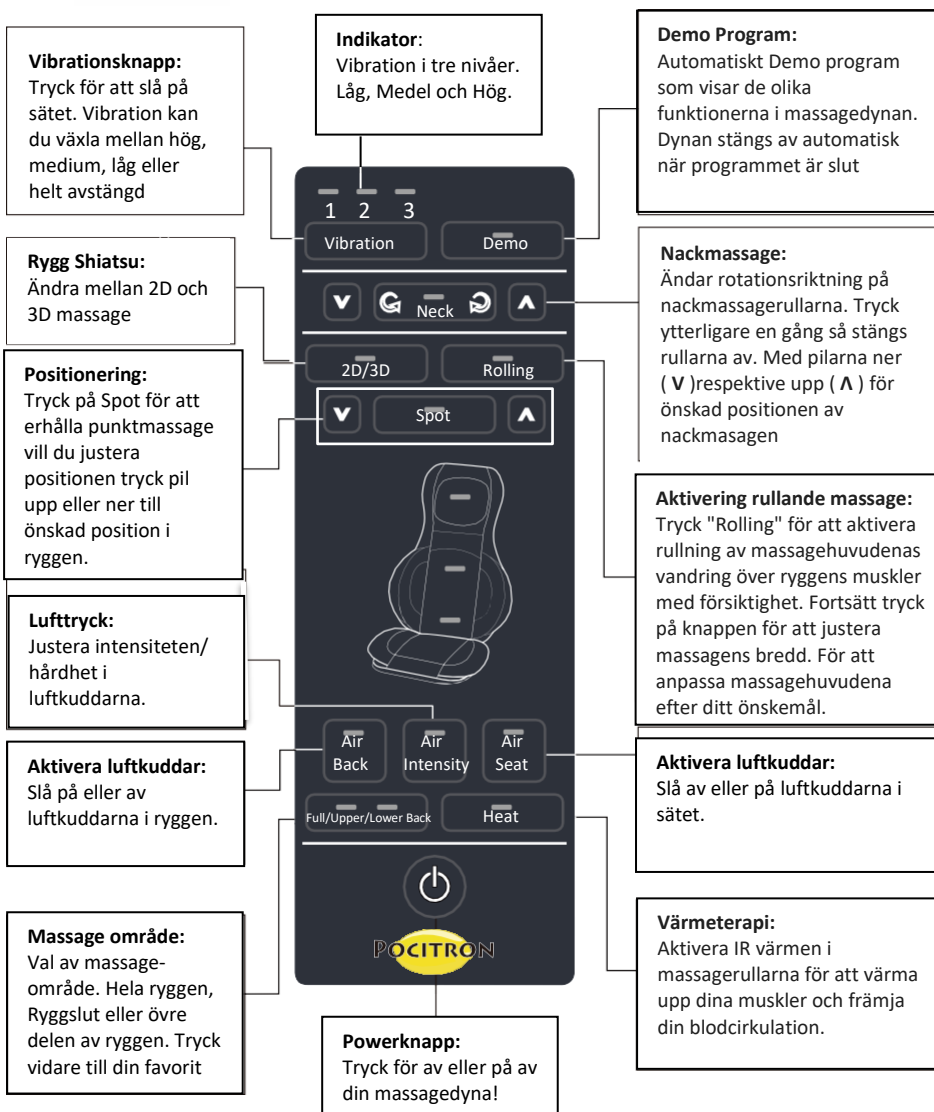

Varningar!

Var noga med att följa nedan instruktioner för att undvika skada. Se till att dra ur strömkontakten när produkten inte används. Använd endast massagedynan i sittande läge. Använd endast produkten för de ändamål som anges i instruktionerna. Håll nätsladden borta från värme. Dra inte i produkten med nätsladden. Låt inte vassa eller våta föremål komma in i kontakten. Massagedynan får ej användas i fuktiga miljöer eller utsättas för väta. Täck inte över massagedynan med filt eller liknande under drift. Om produkten är skadad, sluta använda den omedelbart för att förhindra skada. Använd inte skadade strömkablar eller kontakter. Om något är skadad, kontakta återförsäljaren för utbyte. För att undvika kortslutning eller andra fel på maskinen, plocka inte isär massagedynan. Sov inte medan du använder massagedynan. Massagedynan rekommenderas ej av barn under 15 år.